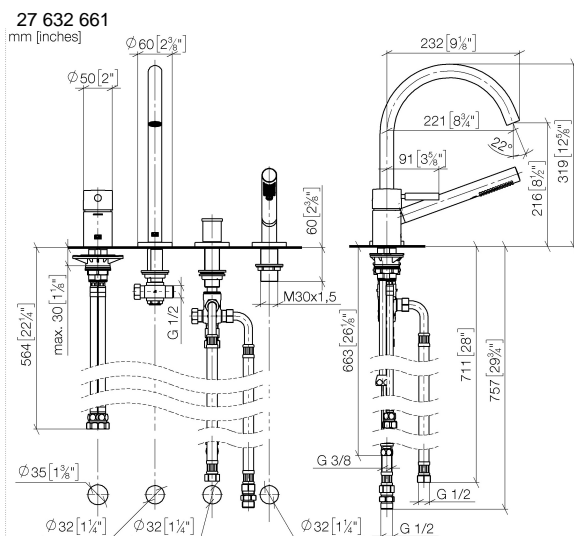

META Wannen-Vierlochbatterie für Wannenrand- bzw. Fliesenrandmontage - Chrom

META

27 632 661

- Auslauf: runder luftangereicherter Strahl
- Durchfluss max. 23,5 l/min bei 3 bar Fließdruck
- Handbrause: COMPACT RAIN, Durchfluss max. 6,8 l/min (bei 3 Bar)
- Schlauchbrausegarnitur mit Antikalk-System
- automatische Umstellung Wanne/Brause
- Ausladung 221 mm
- Armaturenhöhe 319 mm
- Höhe bis Luftsprudler 216 mm
- Bohrungsdurchmesser Auslauf 35 mm
- Bohrungsdurchmesser Einhandbatterie 35 mm
- Bohrungsdurchmesser Schlauchbrausegarnitur 32 mm
- Rosette für Auslauf Ø 60 mm
- Rosette für Einhandbatterie Ø 55 mm
- Rosette für Schlauchbrausegarnitur Ø 60 mm
- Metallbrauseschlauch 1750 mm mit integriertem Verdrehenschutz

Empfohlenes Zubehör

Perfecto Montagesystem - 12 614 970 90

Empfohlenes Zubehör

Zierkappen für Perfecto - Chrom 12 801 970-00
• 1 Paar

Durchflussdiagramm

Zertifikate

IAPMO_4976 (5). LGA_38411. WRAS_2207041. Belgaqua_21-026-27_4.

27 632 661

Ersatzteilstückliste

Nr.	Artikelnummer	Benennung	Verbaumenge	Lieferzeit
1	29 300 660-00	META Wannen-Einhandbatterie für Wannenrand- bzw. Fliesenrandmontage - Chrom	1	10
2	13 512 661-00	Auslauf	1	60
3	29 140 660-00	META Zweiwege-Umstellung für Wannenrand- bzw. Fliesenrandmontage - Chrom	1	10
4	27 702 660-00	META Schlauchbrausegarnitur für Wannenrand- bzw. Fliesenrandmontage - Chrom	1	10