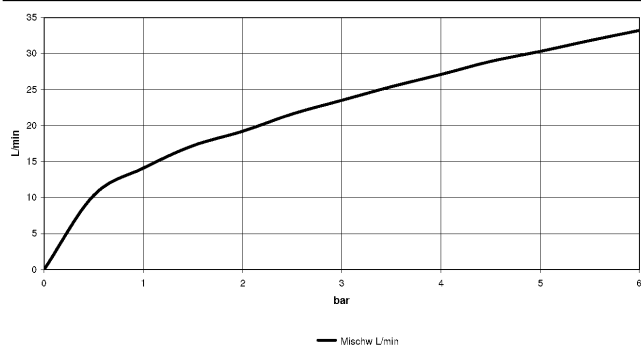

Durchflussdiagramm

Zertifikate

IAPMO_4976 (5).   LGA_38411.   WRAS_2207041.   Belgaqua_21-026-27_4.